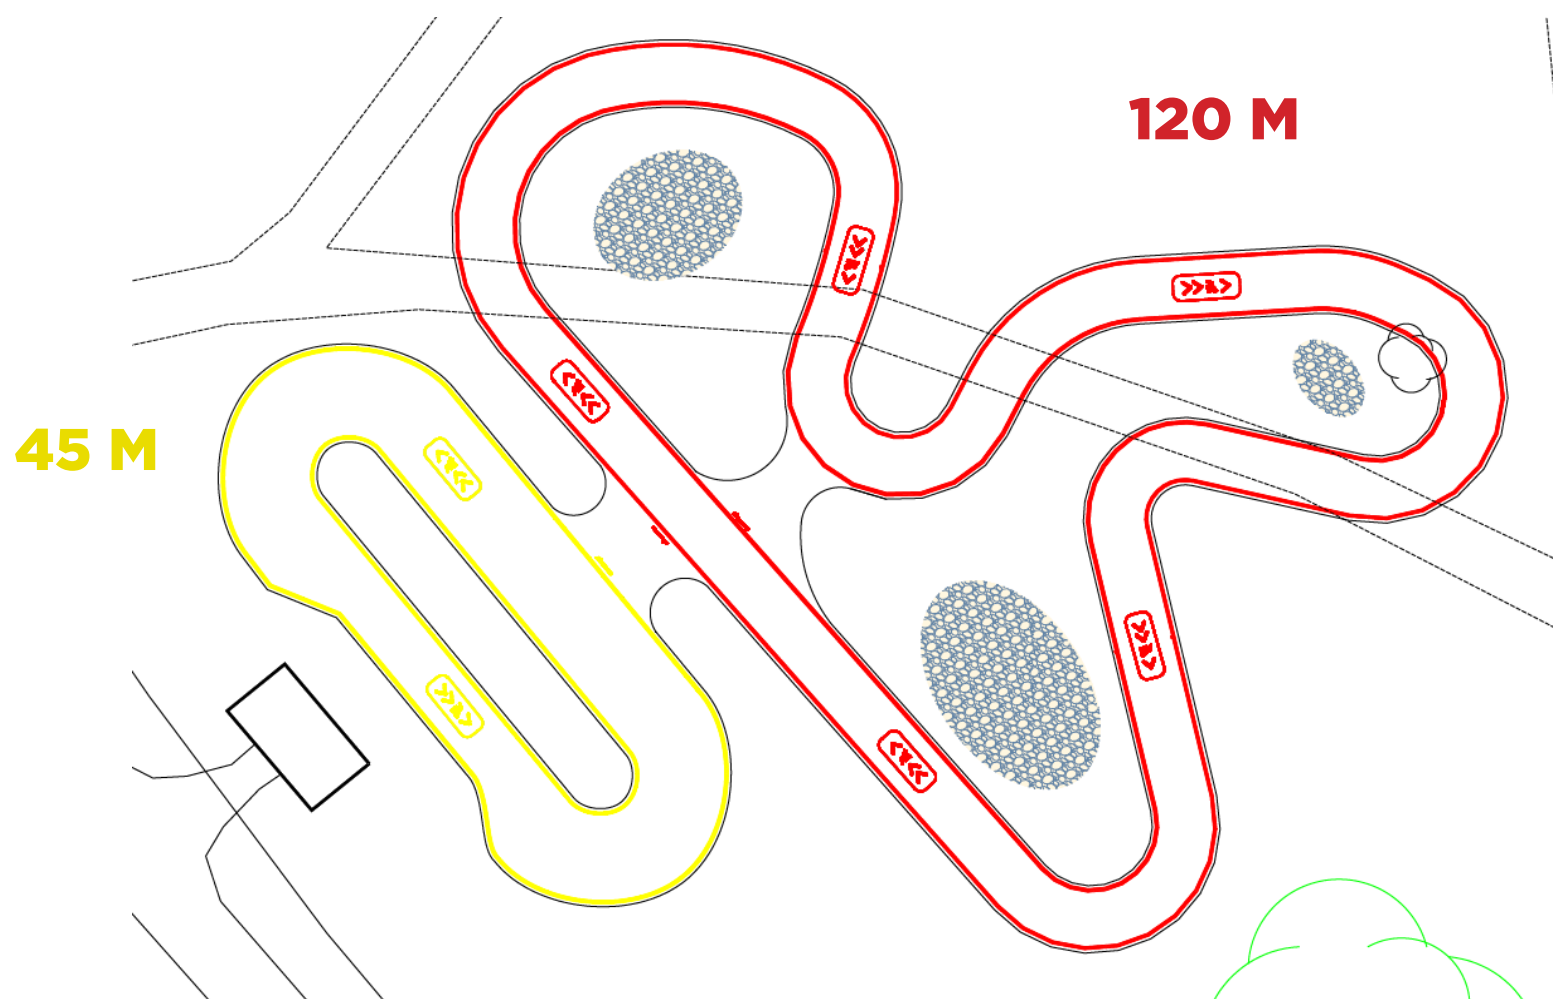

# PUMP TRACK

## UTILISATEURS

- Installation destinée aux utilisateurs de vélos, VTT, BMX, skateboards, rollers, trottinettes, draisienne.
- Toute activité autre que la glisse urbaine est interdite : jeux de ballon, trottinettes électriques, les véhicules à moteur électrique ou thermique sont interdits sur les pumptracks.
- La pumptrack est interdite aux enfants de moins de 8 ans non accompagnés.
- L'utilisation de la Pumptrack par les enfants est sous la responsabilité d'un parent ou d'un accompagnateur. La Mairie décline toute responsabilité en cas d'accident.

## PISTES DE PUMPTRACK