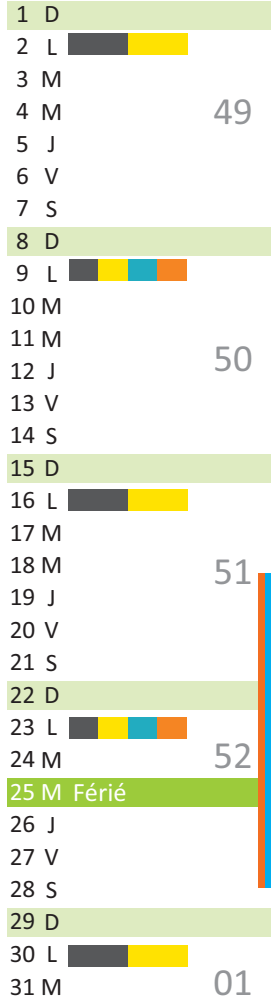

Calendrier de collecte

Saint-André-de-Corcy

2024

JANVIER 2024

FÉVRIER

MARS

AVRIL

MAI

- Zone A :** Besançon Bordeaux, Clermont-Ferrand, Dijon, Grenoble, Limoges, Lyon, Poitiers
- Zone B :** Aix-Marseille, Amiens, Caen, Lille, Nancy, Metz, Nantes, Nice, Orléans-Tours, Reims, Rennes, Rouen, Strasbourg
- Zone C :** Créteil, Montpellier, Paris, Toulouse, Versailles

Calendrier de collecte

Saint-André-de-Corcy

2024

Horaires des déchèteries

- Châtillon-sur-Chalaronne** - 113 rue Louis Blériot
 Du 1^{er} octobre au 31 mars (Horaires hiver)
 Du lundi au samedi : 9 h 00 à 12 h 30 et 13 h 30 à 17 h 00
 Du 1^{er} avril au 30 septembre (Horaires été)
 Du lundi au samedi : 9 h 00 à 12 h 30 et 13 h 30 à 18 h 00
- Chalamont** - Le Petit Moulin – Route d'Ambérieu
 Du 1^{er} octobre au 31 mars (Horaires hiver)
 Mardi, vendredi 13 h 30 à 17 h 00
 Jeudi, samedi de 9 h 00 à 12 h 30 et de 13 h 30 à 17 h 00
 Du 1^{er} avril au 30 septembre (Horaires été)
 Mardi, vendredi 13 h 30 à 18 h
 Jeudi, samedi de 9 h 00 à 12 h 30 et de 13 h 30 à 18 h
- Villars-les-Dombes** - ZAC de la Tuilerie
 Du 1^{er} octobre au 31 mars (Horaires hiver)
 Lundi, mardi, vendredi, samedi de 9 h à 12 h 30 et de 13 h 30 à 17 h
 Mercredi de 9 h à 12 h 30
 Du 1^{er} avril au 30 septembre (Horaires été)
 Lundi, mardi, vendredi, samedi de 9 h à 12h30 et de 13 h 30 à 18 h
 Mercredi de 9 h à 12 h 30
- Saint-André-de-Corcy** - Route de Montluel
 Du 1^{er} octobre au 31 mars (Horaires hiver)
 Lundi, jeudi, vendredi, samedi de 9 h à 12 h 30 et de 13 h 30 à 17 h
 Mercredi de 13 h 30 à 17 h
 Du 1^{er} avril au 30 septembre (Horaires été)
 Lundi, jeudi, vendredi, samedi de 9 h à 12 h 30 et de 13 h 30 à 18 h
 Mercredi de 13 h 30 à 18 h

www.monservicedechets.com

JUILLET

AOÛT

SEPTEMBRE

OCTOBRE

NOVEMBRE

DÉCEMBRE

Collecte des déchets :