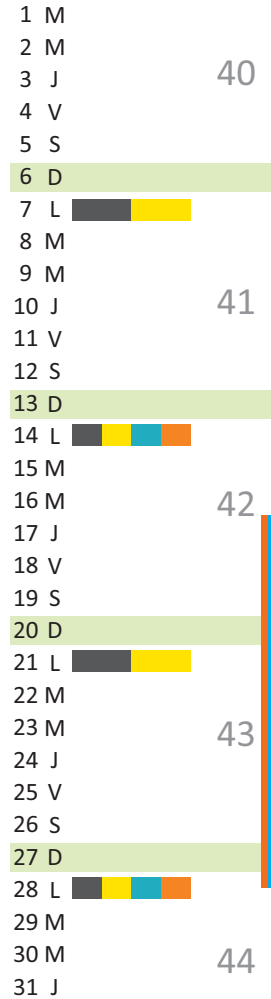

Calendrier de collecte

Saint-André-de-Corcy

2024

JANVIER 2024

FÉVRIER

MARS

AVRIL

MAI

- Zone A :** Besançon Bordeaux, Clermont-Ferrand, Dijon, Grenoble, Limoges, Lyon, Poitiers
- Zone B :** Aix-Marseille, Amiens, Caen, Lille, Nancy, Metz, Nantes, Nice, Orléans-Tours, Reims, Rennes, Rouen, Strasbourg
- Zone C :** Créteil, Montpellier, Paris, Toulouse, Versailles

Calendrier de collecte

Saint-André-de-Corcy

2024

Horaires des déchèteries

- Châtillon-sur-Chalaronne** - 113 rue Louis Blériot
 Du 1^{er} octobre au 31 mars (Horaires hiver)
 Du lundi au samedi : 9 h 00 à 12 h 30 et 13 h 30 à 17 h 00
 Du 1^{er} avril au 30 septembre (Horaires été)
 Du lundi au samedi : 9 h 00 à 12 h 30 et 13 h 30 à 18 h 00
- Chalamont** - Le Petit Moulin – Route d'Ambérieu
 Du 1^{er} octobre au 31 mars (Horaires hiver)
 Mardi, vendredi 13 h 30 à 17 h 00
 Jeudi, samedi de 9 h 00 à 12 h 30 et de 13 h 30 à 17 h 00
 Du 1^{er} avril au 30 septembre (Horaires été)
 Mardi, vendredi 13 h 30 à 18 h
 Jeudi, samedi de 9 h 00 à 12 h 30 et de 13 h 30 à 18 h
- Villars-les-Dombes** - ZAC de la Tuilerie
 Du 1^{er} octobre au 31 mars (Horaires hiver)
 Lundi, mardi, vendredi, samedi de 9 h à 12 h 30 et de 13 h 30 à 17 h
 Mercredi de 9 h à 12 h 30
 Du 1^{er} avril au 30 septembre (Horaires été)
 Lundi, mardi, vendredi, samedi de 9 h à 12h30 et de 13 h 30 à 18 h
 Mercredi de 9 h à 12 h 30
- Saint-André-de-Corcy** - Route de Montluel
 Du 1^{er} octobre au 31 mars (Horaires hiver)
 Lundi, jeudi, vendredi, samedi de 9 h à 12 h 30 et de 13 h 30 à 17 h
 Mercredi de 13 h 30 à 17 h
 Du 1^{er} avril au 30 septembre (Horaires été)
 Lundi, jeudi, vendredi, samedi de 9 h à 12 h 30 et de 13 h 30 à 18 h
 Mercredi de 13 h 30 à 18 h

www.monservicedechets.com

JUILLET

AOÛT

SEPTEMBRE

OCTOBRE

NOVEMBRE

DÉCEMBRE

Collecte des déchets :