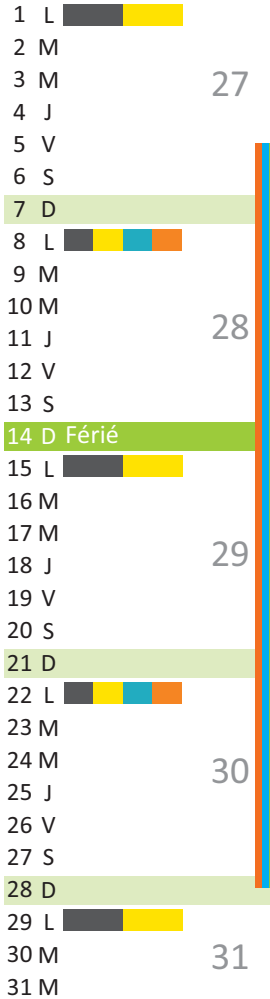

Calendrier de collecte

Saint-André-de-Corcy

2024

Horaires des déchèteries

- **Châtillon-sur-Chalaronne** - 113 rue Louis Blériot
  Du 1er octobre au 31 mars (Horaires hiver)
  Du lundi au samedi : 9 h 00 à 12 h 30 et 13 h 30 à 17 h 00
  Du 1er avril au 30 septembre (Horaires été)
  Du lundi au samedi : 9 h 00 à 12 h 30 et 13 h 30 à 18 h 00
- **Chalamont** - Le Petit Moulin – Route d'Ambérieu
  Du 1er octobre au 31 mars (Horaires hiver)
  Mardi, vendredi 13 h 30 à 17 h 00
  Jeudi, samedi de 9 h 00 à 12 h 30 et de 13 h 30 à 17 h 00
  Du 1er avril au 30 septembre (Horaires été)
  Mardi, vendredi 13 h 30 à 18 h
  Jeudi, samedi de 9 h 00 à 12 h 30 et de 13 h 30 à 18 h
- **Villars-les-Dombes** - ZAC de la Tuilerie
  Du 1er octobre au 31 mars (Horaires hiver)
  Lundi, mardi, vendredi, samedi de 9 h à 12 h 30 et de 13 h 30 à 17 h
  Mercredi de 9 h à 12 h 30
  Du 1er avril au 30 septembre (Horaires été)
  Lundi, mardi, vendredi, samedi de 9 h à 12h30 et de 13 h 30 à 18 h
  Mercredi de 9 h à 12 h 30
- **Saint-André-de-Corcy** - Route de Montluel
  Du 1er octobre au 31 mars (Horaires hiver)
  Lundi, jeudi, vendredi, samedi de 9 h à 12 h 30 et de 13 h 30 à 17 h
  Mercredi de 13 h 30 à 17 h
  Du 1er avril au 30 septembre (Horaires été)
  Lundi, jeudi, vendredi, samedi de 9 h à 12 h 30 et de 13 h 30 à 18 h
  Mercredi de 13 h 30 à 18 h

Fermeture des déchèteries les jours fériés.

Une question sur le service déchets ?

Communauté de communes de la Dombes
100, avenue Foch
01400 Châtillon-sur-Chalaronne
04 28 36 12 12 - www.ccdombes.fr
+ d'infos sur :

www.monservicedechets.com

JUILLET