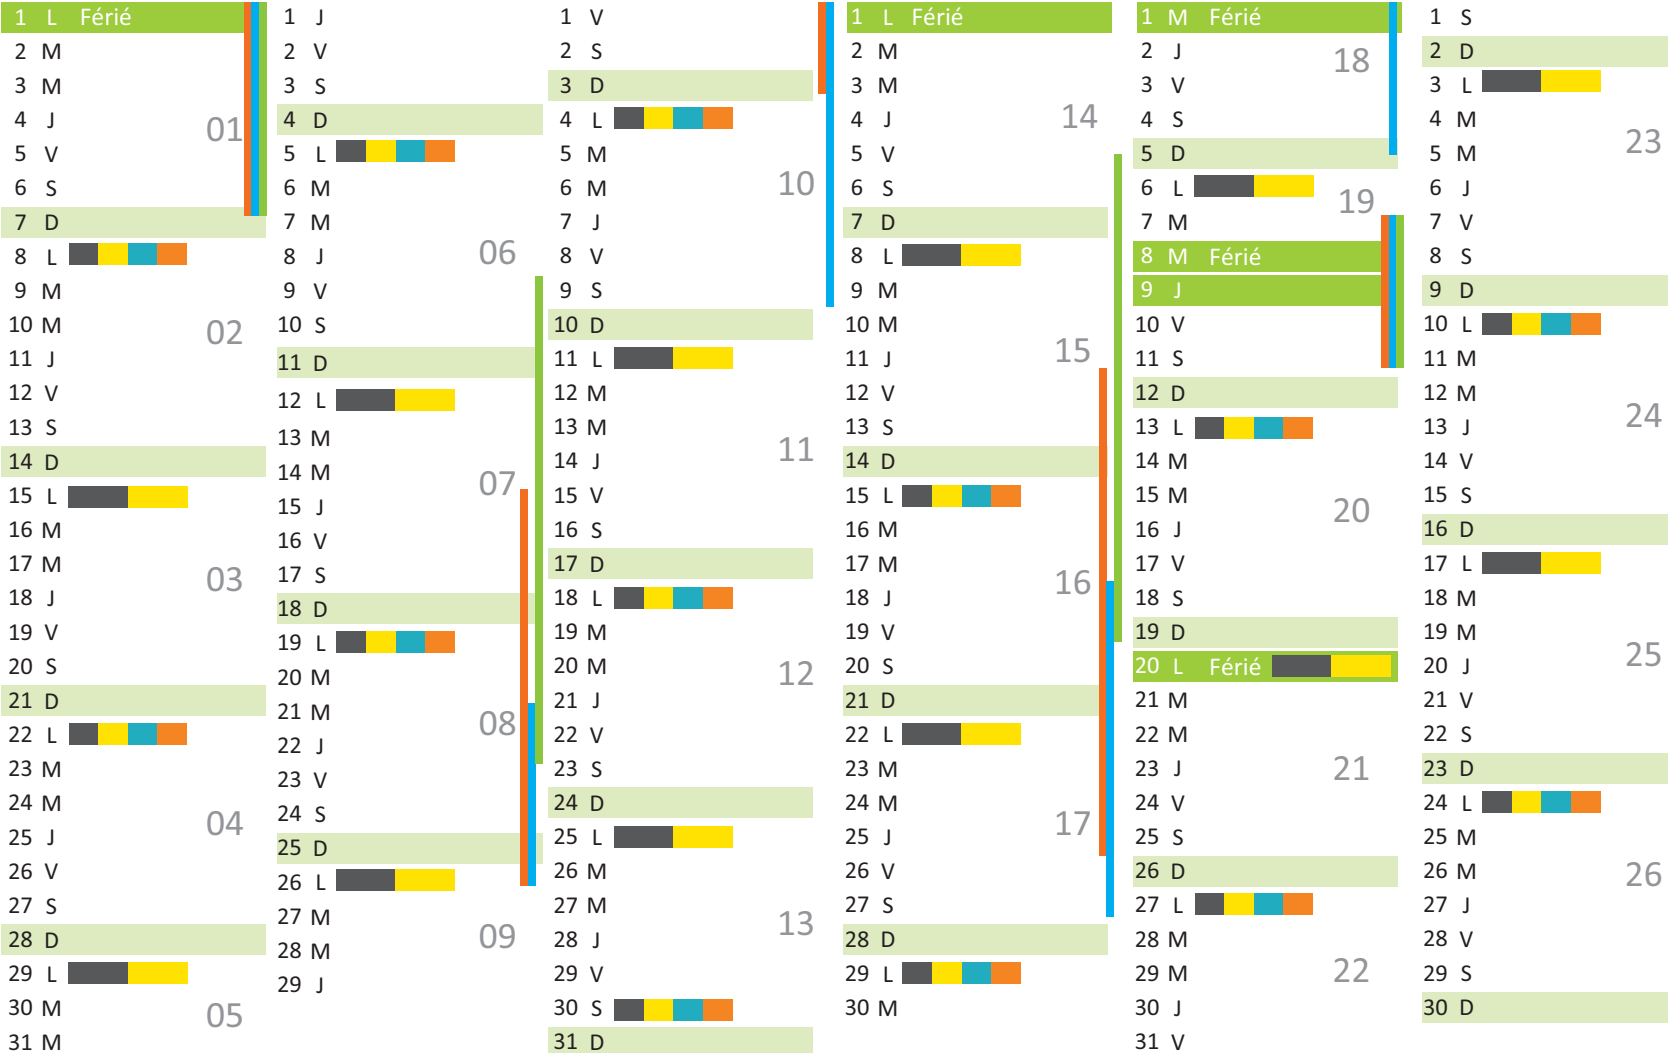

Calendrier de collecte

Saint-André-de-Corcy

2024

JANVIER 2024

FÉVRIER

MARS

AVRIL

MAI

JUIN

Collecte des déchets :

- Ordures ménagères résiduelles - dans les centres des villages
- Ordures ménagères résiduelles - dans les écarts (hameaux, lieux-dits)
- Déchets recyclables - dans les centres des villages
- Déchets recyclables - dans les écarts (hameaux, lieux-dits)

Calendrier de collecte

Saint-André-de-Corcy

2024

Horaires des déchèteries

- Châtillon-sur-Chalaronne** - 113 rue Louis Blériot
 Du 1^{er} octobre au 31 mars (Horaires hiver)
 Du lundi au samedi : 9 h 00 à 12 h 30 et 13 h 30 à 17 h 00
 Du 1^{er} avril au 30 septembre (Horaires été)
 Du lundi au samedi : 9 h 00 à 12 h 30 et 13 h 30 à 18 h 00
- Chalamont** - Le Petit Moulin – Route d'Ambérieu
 Du 1^{er} octobre au 31 mars (Horaires hiver)
 Mardi, vendredi 13 h 30 à 17 h 00
 Jeudi, samedi de 9 h 00 à 12 h 30 et de 13 h 30 à 17 h 00
 Du 1^{er} avril au 30 septembre (Horaires été)
 Mardi, vendredi 13 h 30 à 18 h
 Jeudi, samedi de 9 h 00 à 12 h 30 et de 13 h 30 à 18 h
- Villars-les-Dombes** - ZAC de la Tuilerie
 Du 1^{er} octobre au 31 mars (Horaires hiver)
 Lundi, mardi, vendredi, samedi de 9 h à 12 h 30 et de 13 h 30 à 17 h
 Mercredi de 9 h à 12 h 30
 Du 1^{er} avril au 30 septembre (Horaires été)
 Lundi, mardi, vendredi, samedi de 9 h à 12h30 et de 13 h 30 à 18 h
 Mercredi de 9 h à 12 h 30
- Saint-André-de-Corcy** - Route de Montluel
 Du 1^{er} octobre au 31 mars (Horaires hiver)
 Lundi, jeudi, vendredi, samedi de 9 h à 12 h 30 et de 13 h 30 à 17 h
 Mercredi de 13 h 30 à 17 h
 Du 1^{er} avril au 30 septembre (Horaires été)
 Lundi, jeudi, vendredi, samedi de 9 h à 12 h 30 et de 13 h 30 à 18 h
 Mercredi de 13 h 30 à 18 h

- Ordures ménagères résiduelles - dans les centres des villages
- Ordures ménagères résiduelles - dans les écarts (hameaux, lieux-dits)
- Déchets recyclables - dans les centres des villages
- Déchets recyclables - dans les écarts (hameaux, lieux-dits)