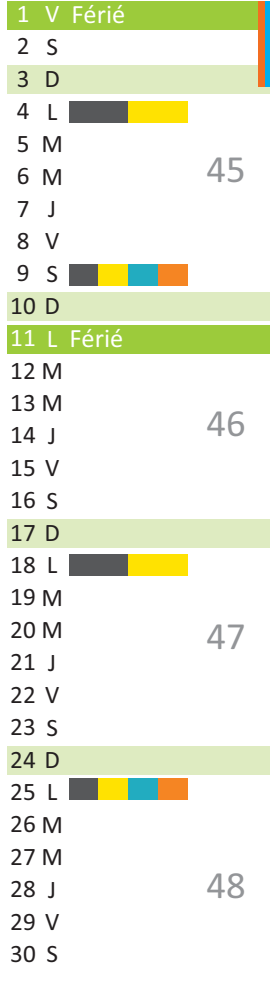

Calendrier de collecte

Saint-André-de-Corcy

2024

JANVIER 2024

FÉVRIER

MARS

AVRIL

MAI

- Zone A :** Besançon Bordeaux, Clermont-Ferrand, Dijon, Grenoble, Limoges, Lyon, Poitiers
- Zone B :** Aix-Marseille, Amiens, Caen, Lille, Nancy, Metz, Nantes, Nice, Orléans-Tours, Reims, Rennes, Rouen, Strasbourg
- Zone C :** Créteil, Montpellier, Paris, Toulouse, Versailles

Calendrier de collecte

Saint-André-de-Corcy

2024

Horaires des déchèteries

- Châtillon-sur-Chalaronne** - 113 rue Louis Blériot
 Du 1^{er} octobre au 31 mars (Horaires hiver)
 Du lundi au samedi : 9 h 00 à 12 h 30 et 13 h 30 à 17 h 00
 Du 1^{er} avril au 30 septembre (Horaires été)
 Du lundi au samedi : 9 h 00 à 12 h 30 et 13 h 30 à 18 h 00
- Chalamont** - Le Petit Moulin – Route d'Ambérieu
 Du 1^{er} octobre au 31 mars (Horaires hiver)
 Mardi, vendredi 13 h 30 à 17 h 00
 Jeudi, samedi de 9 h 00 à 12 h 30 et de 13 h 30 à 17 h 00
 Du 1^{er} avril au 30 septembre (Horaires été)
 Mardi, vendredi 13 h 30 à 18 h
 Jeudi, samedi de 9 h 00 à 12 h 30 et de 13 h 30 à 18 h
- Villars-les-Dombes** - ZAC de la Tuilerie
 Du 1^{er} octobre au 31 mars (Horaires hiver)
 Lundi, mardi, vendredi, samedi de 9 h à 12 h 30 et de 13 h 30 à 17 h
 Mercredi de 9 h à 12 h 30
 Du 1^{er} avril au 30 septembre (Horaires été)
 Lundi, mardi, vendredi, samedi de 9 h à 12h30 et de 13 h 30 à 18 h
 Mercredi de 9 h à 12 h 30
- Saint-André-de-Corcy** - Route de Montluel
 Du 1^{er} octobre au 31 mars (Horaires hiver)
 Lundi, jeudi, vendredi, samedi de 9 h à 12 h 30 et de 13 h 30 à 17 h
 Mercredi de 13 h 30 à 17 h
 Du 1^{er} avril au 30 septembre (Horaires été)
 Lundi, jeudi, vendredi, samedi de 9 h à 12 h 30 et de 13 h 30 à 18 h
 Mercredi de 13 h 30 à 18 h

www.monservicedechets.com

JUILLET

AOÛT

SEPTEMBRE

OCTOBRE

NOVEMBRE

DÉCEMBRE

Collecte des déchets :