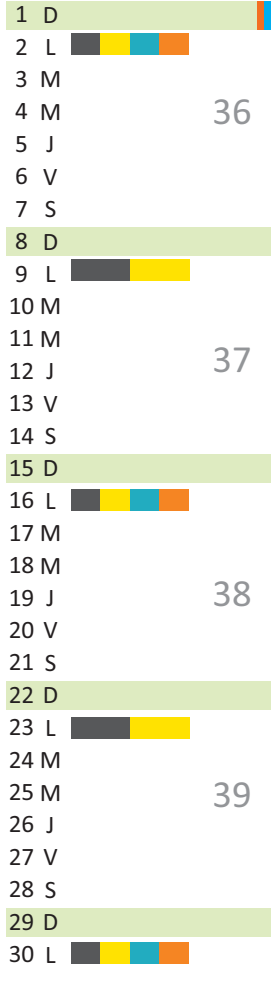

Calendrier de collecte

Saint-André-de-Corcy

2024

JANVIER 2024

FÉVRIER

MARS

AVRIL

MAI

- Zone A :** Besançon Bordeaux, Clermont-Ferrand, Dijon, Grenoble, Limoges, Lyon, Poitiers
- Zone B :** Aix-Marseille, Amiens, Caen, Lille, Nancy, Metz, Nantes, Nice, Orléans-Tours, Reims, Rennes, Rouen, Strasbourg
- Zone C :** Créteil, Montpellier, Paris, Toulouse, Versailles

Calendrier de collecte

Saint-André-de-Corcy

2024

Horaires des déchèteries

- Châtillon-sur-Chalaronne** - 113 rue Louis Blériot
 Du 1^{er} octobre au 31 mars (Horaires hiver)
 Du lundi au samedi : 9 h 00 à 12 h 30 et 13 h 30 à 17 h 00
 Du 1^{er} avril au 30 septembre (Horaires été)
 Du lundi au samedi : 9 h 00 à 12 h 30 et 13 h 30 à 18 h 00
- Chalamont** - Le Petit Moulin – Route d'Ambérieu
 Du 1^{er} octobre au 31 mars (Horaires hiver)
 Mardi, vendredi 13 h 30 à 17 h 00
 Jeudi, samedi de 9 h 00 à 12 h 30 et de 13 h 30 à 17 h 00
 Du 1^{er} avril au 30 septembre (Horaires été)
 Mardi, vendredi 13 h 30 à 18 h
 Jeudi, samedi de 9 h 00 à 12 h 30 et de 13 h 30 à 18 h
- Villars-les-Dombes** - ZAC de la Tuilerie
 Du 1^{er} octobre au 31 mars (Horaires hiver)
 Lundi, mardi, vendredi, samedi de 9 h à 12 h 30 et de 13 h 30 à 17 h
 Mercredi de 9 h à 12 h 30
 Du 1^{er} avril au 30 septembre (Horaires été)
 Lundi, mardi, vendredi, samedi de 9 h à 12h30 et de 13 h 30 à 18 h
 Mercredi de 9 h à 12 h 30
- Saint-André-de-Corcy** - Route de Montluel
 Du 1^{er} octobre au 31 mars (Horaires hiver)
 Lundi, jeudi, vendredi, samedi de 9 h à 12 h 30 et de 13 h 30 à 17 h
 Mercredi de 13 h 30 à 17 h
 Du 1^{er} avril au 30 septembre (Horaires été)
 Lundi, jeudi, vendredi, samedi de 9 h à 12 h 30 et de 13 h 30 à 18 h
 Mercredi de 13 h 30 à 18 h

www.monservicedechets.com

JUILLET

AOÛT

SEPTEMBRE

OCTOBRE

NOVEMBRE

DÉCEMBRE

Collecte des déchets :