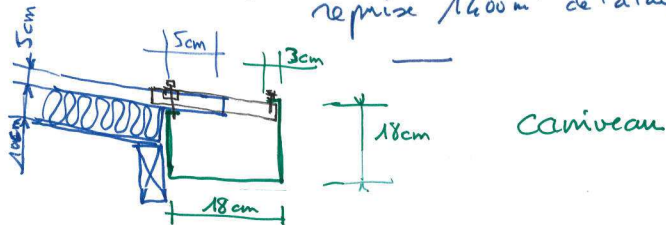

Gymnase St-André de Corcy

reprise 1600m² de toiture

1 panneau = 3 ondes

1/5

MEGARD 16/03/2018

Gymnase St-André de Corcy
reprise 1600m² de toiture

les bandeaux

$\frac{2}{5}$

MECAN 16
03
2018

Gymnase St-André de Corcy

reprise 1600m² de toiture

recouvrement
et fixation

→ Crochets de sécurité
nous en avons
9 sur chaque poutre
+ 2 sur chaque rive
ce qui fait 26 crochets.

$\frac{3}{5}$

MEGARD 16
03
2018

Gymnase St-André de Corcy
reprise 1600m² de toiture

à changer

- l'échelle crinoline
- elle est juste posée dessus.

$\frac{4}{5}$

MEGARD 16
03
2018

gymnase St André de Corey
reprise de 1600 m² de toiture