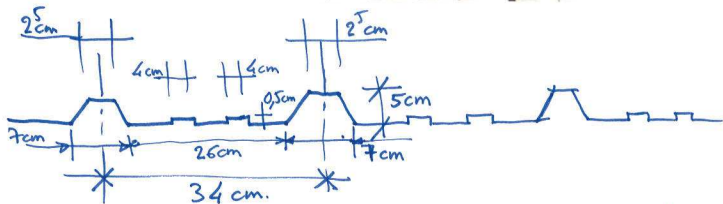

Gymnase St-André de Corcy

reprise 1600m² de toiture

1 panneau = 3 ondes

1/5

MEGARD 16/03/2018

Gymnase St-André de Corcy
reprise 1600m² de toiture

les bandeaux

$\frac{2}{5}$

MECAN 16
03
2018

Gymnase St-André de Corcy

reprise 1600m² de toiture

recouvrement
et fixation

→ Crochets de sécurité
nous en avons
9 sur chaque poutre
+ 2 sur chaque rive
ce qui fait 26 crochets.

$\frac{3}{5}$

MEGARD 16
03
2018

Gymnase St-André de Corcy
reprise 1600m² de toiture

à changer

- l'échelle crinoline
- elle est juste posée dessus.

$\frac{4}{5}$

MEGARD 16
03
2018

gymnase St André de Corey
reprise de 1600 m² de toiture

Pignon Ouest
présence de fils
(caméras)
et pointes
pour les pigeons

5
5

MEGARD 16
03
2018