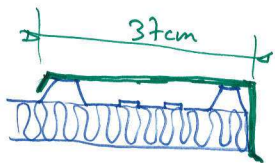

Gymnase St-André de Corcy

reprise 1600m² de toiture

1 panneau = 3 ondes

1/5

MEGARD 16/03/2018

Gymnase St-André de Corcy
reprise 1600m² de toiture

les bandeaux

$\frac{2}{5}$

MECAN 16
03
2018

Gymnase St-André de Corcy

reprise 1600m² de toiture

recouvrement
et fixation

→ Crochets de sécurité
nous en avons
9 sur chaque poutre
+ 2 sur chaque rive
ce qui fait 26 crochets.

$\frac{3}{5}$

MEGARD 16
03
2018

Gymnase St-André de Corcy
reprise 1600m² de toiture

à changer

- l'échelle crinoline
- elle est juste posée dessus.

$\frac{4}{5}$

MEGARD 16
03
2018

gymnase St André de Corey
reprise de 1600 m² de toiture