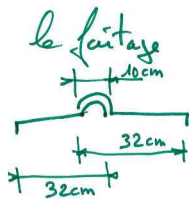

Gymnase St-André de Corcy

reprise 1600m² de toiture

1 panneau = 3 ondes

1/5

MEGARD 16/03/2018

Gymnase St-André de Corcy
reprise 1600m² de toiture

les bandeaux

$\frac{2}{5}$

MECAN 16
03
2018

Gymnase St-André de Corcy

reprise 1600m² de toiture

recouvrement
et fixation

→ Crochets de sécurité
nous en avons
9 sur chaque poutre
+ 2 sur chaque rive
ce qui fait 26 crochets.

$\frac{3}{5}$

MEGARD 16
03
2018

Gymnase St-André de Corcy
reprise 1600m² de toiture

à changer

- l'échelle crinoline
- elle est juste posée dessus.

$\frac{4}{5}$

MEGARD 16
03
2018

gymnase St André de Corey
reprise de 1600 m² de toiture